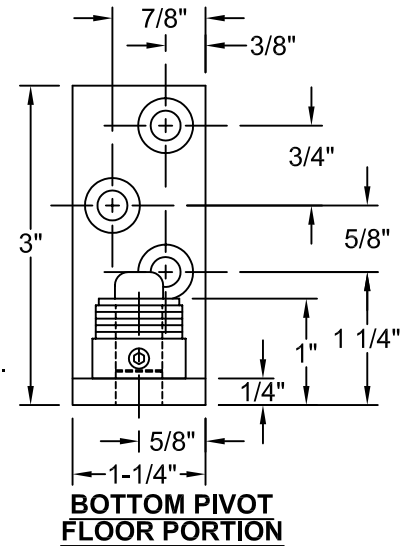

## TOP PIVOT HEADER PORTION

**0321 TOP PIVOT**  
SHOWN WITH  
PIN ENGAGED

® [www.abhmfg.com](http://www.abhmfg.com)  
E-mail: [abhinfo@abhmfg.com](mailto:abhinfo@abhmfg.com)  
Architectural Builders Hardware Mfg., Inc.  
1222 Ardmore Ave., Itasca, IL 60143  
630.875.9900; FAX 800.9FAXABH (932.9224)