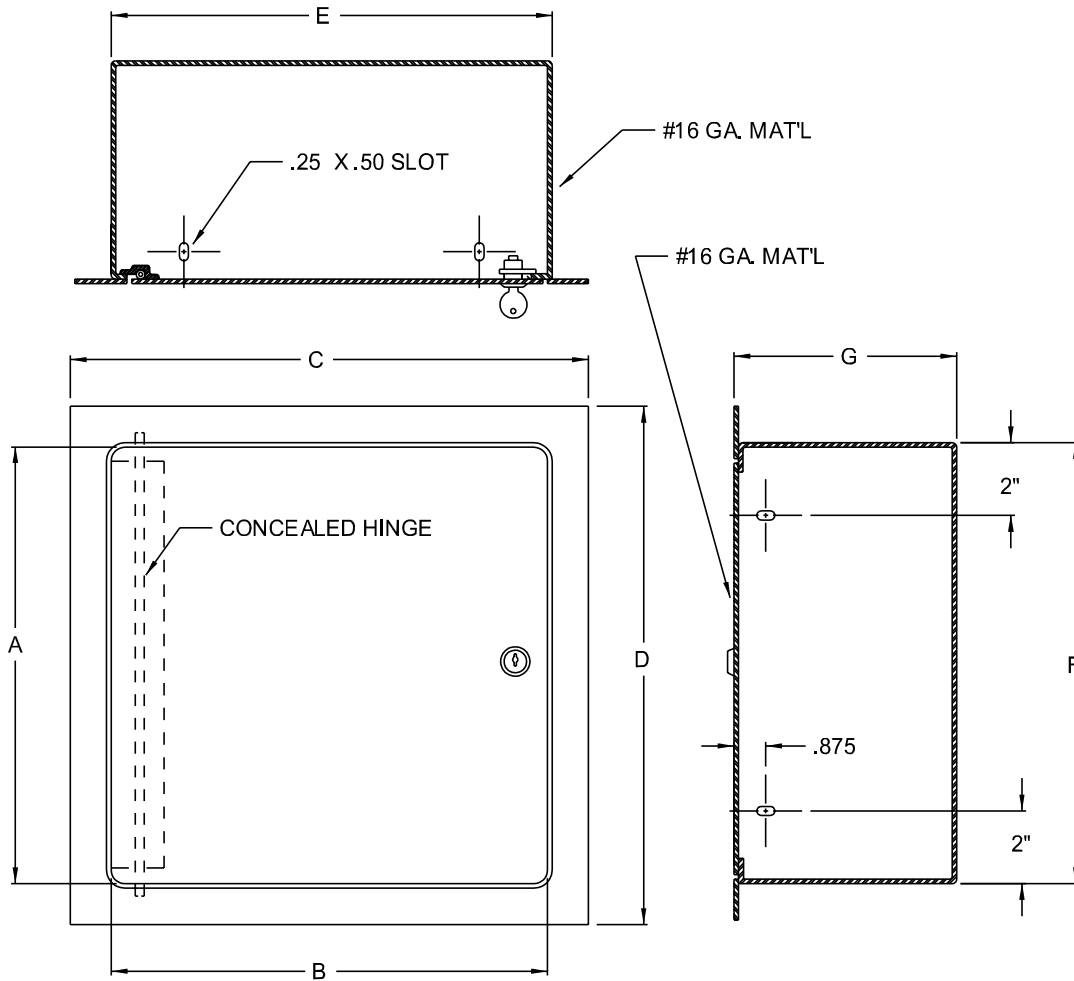

ARVB

RECESSED VALVE BOX

QTY.	NOMINAL SIZE	A	B	C	D	E	F	G	LOCK
	8 x 8 x 4 (203 x 203 x 102)	7.45 (189)	7.45 (189)	9.62 (244)	9.62 (244)	8.25 (210)	8.25 (210)	4	1
	8 x 8 x 6 (203 x 203 x 152)	7.45 (189)	7.45 (189)	9.62 (244)	9.62 (244)	8.25 (210)	8.25 (210)	6	1
	8 x 8 x 8 (203 x 203 x 203)	7.45 (189)	7.45 (189)	9.62 (244)	9.62 (244)	8.25 (210)	8.25 (210)	8	1
	12 x 12 x 4 (305 x 305 x 102)	11.45 (291)	11.45 (291)	13.62 (346)	13.62 (346)	12.25 (311)	12.25 (311)	4	1
	12 x 12 x 6 (305 x 305 x 152)	11.45 (291)	11.45 (291)	13.62 (346)	13.62 (346)	12.25 (311)	12.25 (311)	6	1
	12 x 12 x 8 (305 x 305 x 203)	11.45 (291)	11.45 (291)	13.62 (346)	13.62 (346)	12.25 (311)	12.25 (311)	8	1