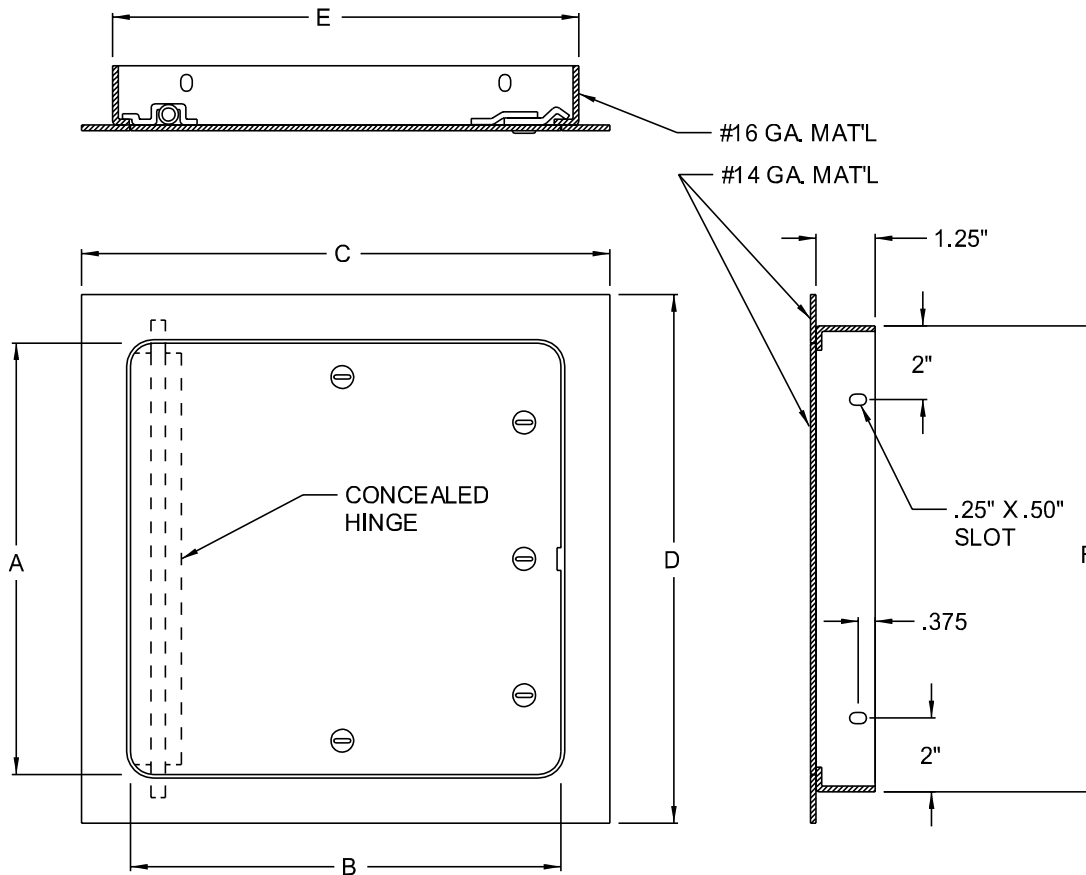

## UNIVERSAL FLUSH

QTY.	NOMINAL SIZE	A	B	C	D	E	F	LOCK
	16 x 24 (406 x 610)	23.45 (596)	15.45 (392)	17.62 (448)	25.62 (651)	16.25 (413)	24.25 (616)	2
	18 x 18 (457 x 457)	17.45 (443)	17.45 (443)	19.62 (498)	19.62 (498)	18.25 (464)	18.25 (464)	2
	18 x 24 (457 x 610)	23.45 (596)	17.45 (443)	19.62 (498)	25.62 (651)	18.25 (464)	24.25 (616)	2
	22 x 22 (560 x 560)	21.45 (545)	21.45 (545)	23.62 (600)	23.62 (600)	22.25 (565)	22.25 (565)	4
	22 x 30 (560 x 762)	29.45 (748)	21.45 (545)	23.62 (600)	31.62 (803)	22.25 (565)	30.25 (768)	5
	22 x 36 (560 x 914)	35.45 (900)	21.45 (545)	23.62 (600)	37.62 (956)	22.25 (565)	36.25 (921)	5
	24 x 24 (610 x 610)	23.45 (596)	23.45 (596)	25.62 (651)	25.62 (651)	24.25 (616)	24.25 (616)	4
	24 x 30 (610 x 762)	29.45 (748)	23.45 (596)	25.62 (651)	31.62 (803)	24.25 (616)	30.25 (768)	5
	24 x 36 (610 x 914)	35.45 (900)	23.45 (596)	25.62 (651)	37.62 (956)	24.25 (616)	36.25 (921)	5
	24 x 48 (610 x 1220)	47.45 (1205)	23.45 (596)	25.62 (651)	49.62 (1260)	24.25 (616)	48.25 (1225)	5
	30 x 30 (762 x 762)	29.45 (748)	29.45 (748)	31.62 (803)	31.62 (803)	30.25 (768)	30.25 (768)	5
	36 x 36 (914 x 914)	35.45 (900)	35.45 (900)	37.62 (956)	37.62 (956)	36.25 (921)	36.25 (921)	5